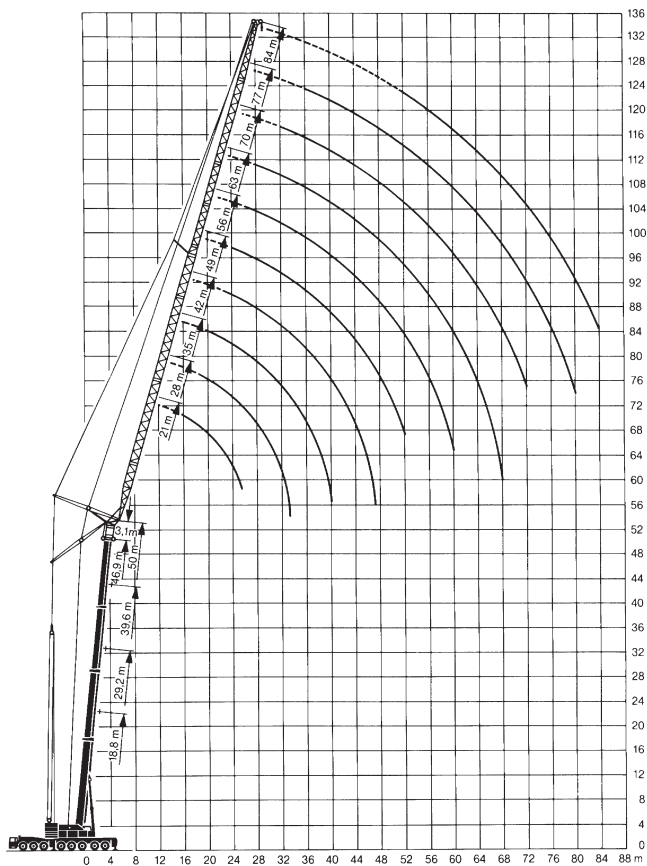

18,8m

21-84m

10x10m

95t

360°

DIN

	18,8*										
m	21	28	35	42	49	56	63	70	77	84	m
10	100										10
11	96										11
12	92	84									12
14	86	80	64								14
16	82	76	62	51							16
18	79	72	60	49	39						18
20	68	66	58	48	38,5	32,5					20
22	58	60	56	47	37,5	32	26				22
24		55	52	45	37	31,5	25,5	20			24
26		50	47	44	36	31	25,5	20	16		26
28		46	44	42	34	31	25	20	15,7	12	28
30			40	39	32,5	30,5	24,5	19,5	15,4	11,7	30
32			37	36	30,5	29	24,5	19,5	15,1	11,5	32
34			34	33	29	27,5	24	19,5	14,9	11,3	34
36				31	27,5	26	24	19	14,6	11,1	36
38				29	26	25	22,5	19	14,3	10,9	38
40				27	24	23	21,5	19	14	10,8	40
44					21,5	21	19,5	18,5	13,4	10,5	44
48					19	18,5	18	17	12,8	10,1	48
52						17	16,5	16	12,2	9,8	52
56							15,5	15	11,6	9,4	56
60							14,5	14	11	9	60
64								13	10,5	8,6	64
68								12	10	8,2	68
72									9,4	7,8	72
76										7,4	76
80										7	80

*inkl 3,1 m Nadeladapter