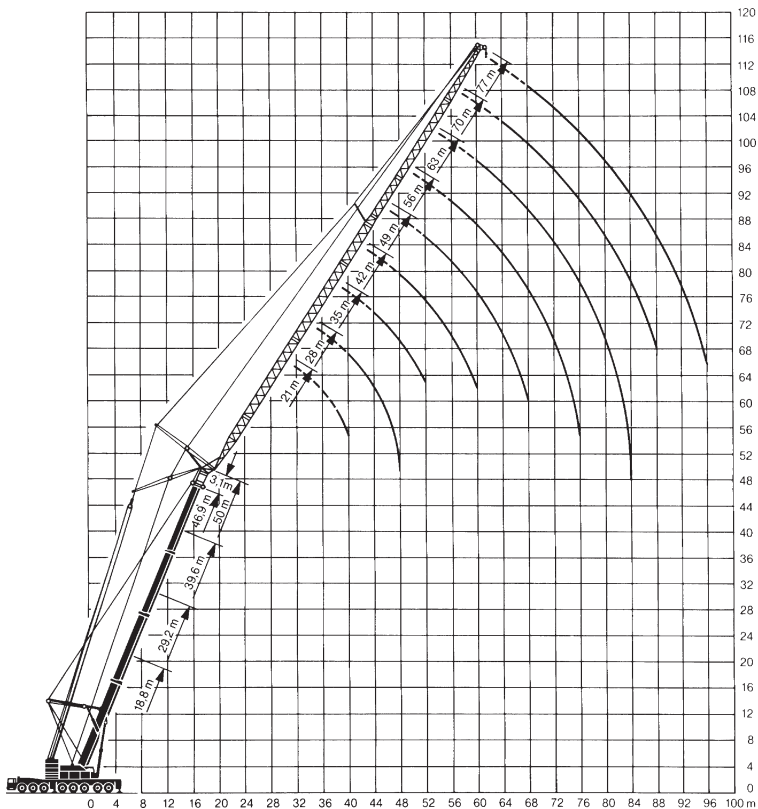

39,6m

21-84m

10x10m

125t

360°

DIN

	39,6*										
↙ m	21	28	35	42	49	56	63	70	77	84	↘ m
30	34										30
32	33										32
34	32,5	29									34
36	32	28,5									36
38		28,1	24,8								38
40		27,8	24,5								40
44			23,9	20,6							44
48			22	20,1	17,2						48
52				19,2	16,7	14,5					52
56				17,4	16,3	14,1	11,8				56
60					15,5	13,8	11,5	9,1			60
64					14,2	13,4	11,2	8,8	6,9		64
68						12,2	10,9	8,5	6,7	4,8	68
72							10,6	8,3	6,5	4,6	72
76							9,7	8,1	6,3	4,4	76
80								7,9	6,1	4,2	80
84								7,5	6	4,1	84
88									5,9	4	88
92									5,7	3,9	92
96										3,8	96
100										3,7	100

*inkl 3,1 m Nadeladapter